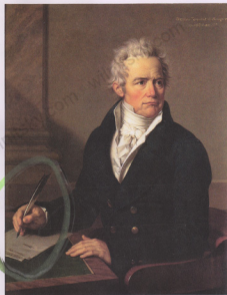

François-Xavier

Fabre

(1766-1837)

de Florence à Montpellier

Laure PELLICER
Michel HILAIRE

musée **fabre**
montpellier agglomération

SOMOGY
EDITIONS
D'ART

Col. aut. *Portrait de Stephen Tenpeet*

Héroux sur bois, 90 x 57,5